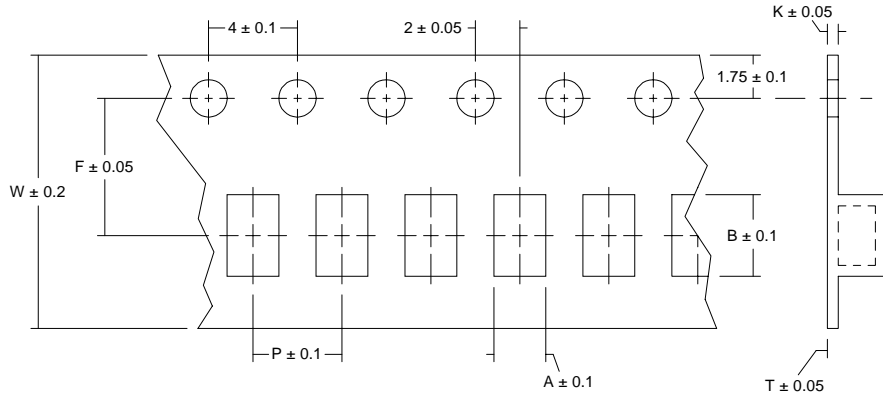

General Tape Dimensions

Tape Dimensions

(Not to scale)

Dimensions in mm

Series	A	B	T	W	P	F	K
BF-SB100505	0.60	1.10	1.00	8.0	2.0	3.5	0.2
BF-SB160808	1.14	1.75	1.15	8.0	4.0	3.5	0.2
BF-SB201209	1.54	2.32	1.15	8.0	4.0	3.5	0.2
BF-SB321611	1.94	3.54	1.29	8.0	4.0	3.5	0.2
BF-SB321616	1.94	3.64	1.90	8.0	4.0	3.5	0.2
BF-SB322513	2.80	3.42	1.64	8.0	4.0	3.5	0.2
BF-SB451616	1.94	4.94	1.90	12.0	4.0	5.5	0.3
BF-SB453215	3.64	4.94	1.80	12.0	8.0	5.5	0.3
BF-LC100505	0.60	1.10	1.00	8.0	2.0	3.5	0.2
BF-LC160808	1.14	1.75	1.15	8.0	4.0	3.5	0.2
BF-LC201209	1.54	2.32	1.15	8.0	4.0	3.5	0.2
BF-LC321611	1.94	3.54	1.29	8.0	4.0	3.5	0.2
BF-LC451616	1.94	4.94	1.90	12.0	4.0	5.5	0.3
BF-LC453215	3.64	4.94	1.80	12.0	8.0	5.5	0.3
BF-NB100505	0.60	1.10	1.00	8.0	2.0	3.5	0.2
BF-NB160808	1.14	1.75	1.15	8.0	4.0	3.5	0.2
BF-NB201209	1.54	2.32	1.15	8.0	4.0	3.5	0.2
BF-NB321611	1.94	3.54	1.29	8.0	4.0	3.5	0.2
LSML-160808	1.14	1.75	1.15	8.0	4.0	3.5	0.2
LSML-201209	1.54	2.32	1.15	8.0	4.0	3.5	0.2
LSML-201212	1.54	2.32	1.35	8.0	4.0	3.5	0.2
LSML-321611	1.94	3.54	1.29	8.0	4.0	3.5	0.2
LSML-322513	2.80	3.42	1.64	8.0	4.0	3.5	0.2
LSWM-322522	2.94	3.64	2.52	8.0	4.0	3.5	0.2
LSWM-453232	3.64	5.14	3.60	12.0	8.0	5.5	0.3